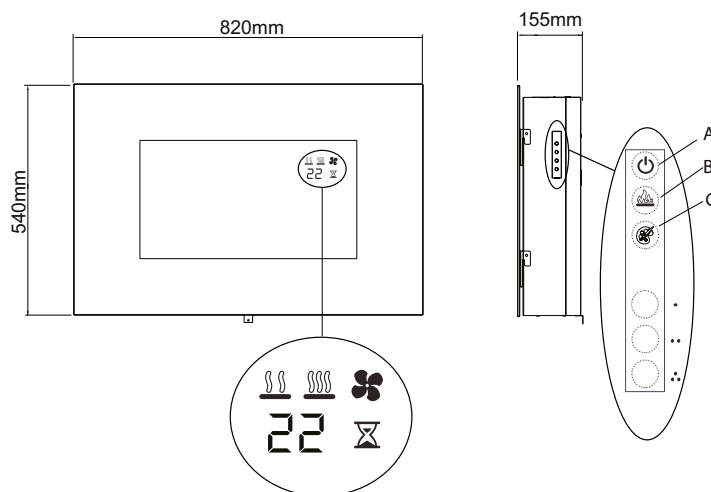

Toluca Deluxe

230V/50Hz | 10 Watt

Experience Better Living

Afmetingen

Specificaties

Vuursysteem	Optiflame®
Artikelnummer	210418
EAN code	5011139210418
Model	Wall-mounted
Zicht op het vuur	Front
Kleur	Zwart
Decoratie / vuurbed	Acrylic
Vuurbeeld (BxH) in cm	51x28
Buitenmaten BxHxD in cm	82x54x15,5
Warmteafgifte	Ja
Verwarmingselement	Ja
Afstandsbediening	Ja
Handmatige bediening direct bij de haard mogelijk ja / nee	Ja
Lampmodule	LED
Geluidsmodule	Ja
Instellingen kleureffecten	Ja
Warmte-instelling 1 in W	1000
Warmte-instelling 2 in W	2000
Alleen vlamwerking in W	10
Max. verbruik	2000
Spanning/elektrische frequentie	230V/50Hz
Productgewicht in kg	14
Kabellengte	1,5 m
Garantie	2 jaar